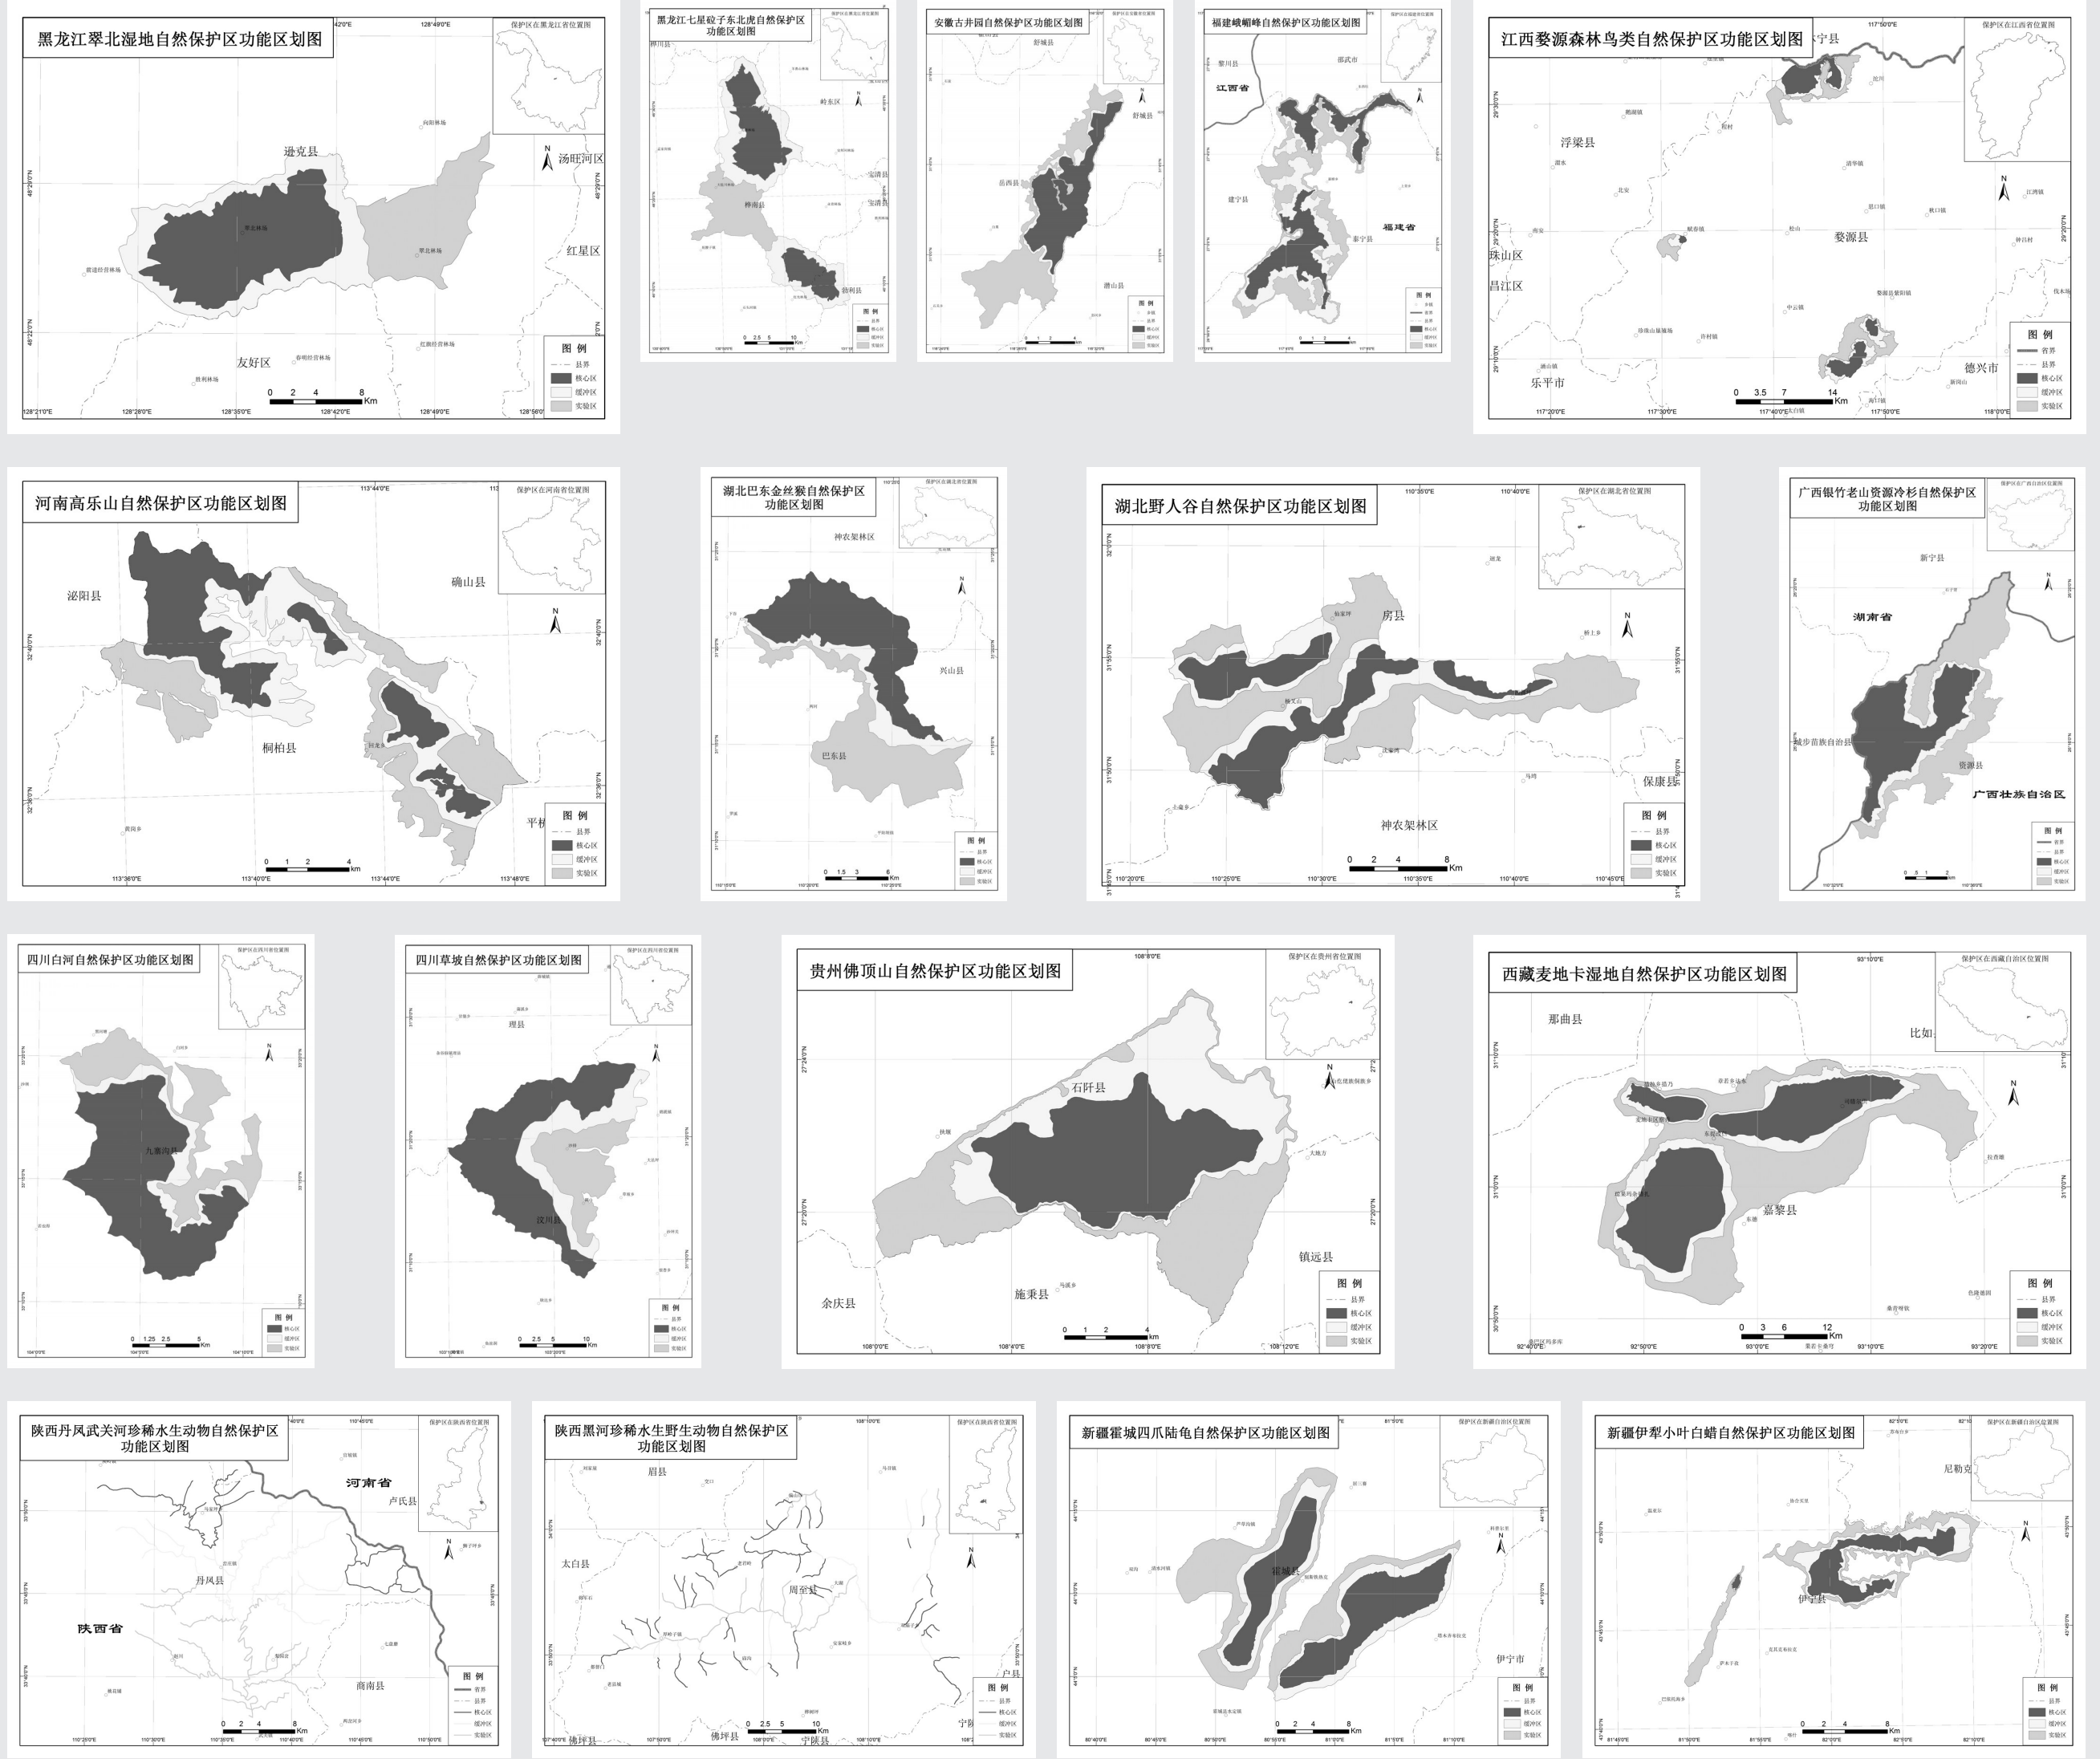

上接三版

附件4: 吉林珲春东北虎等6处国家级自然保护区调整情况图